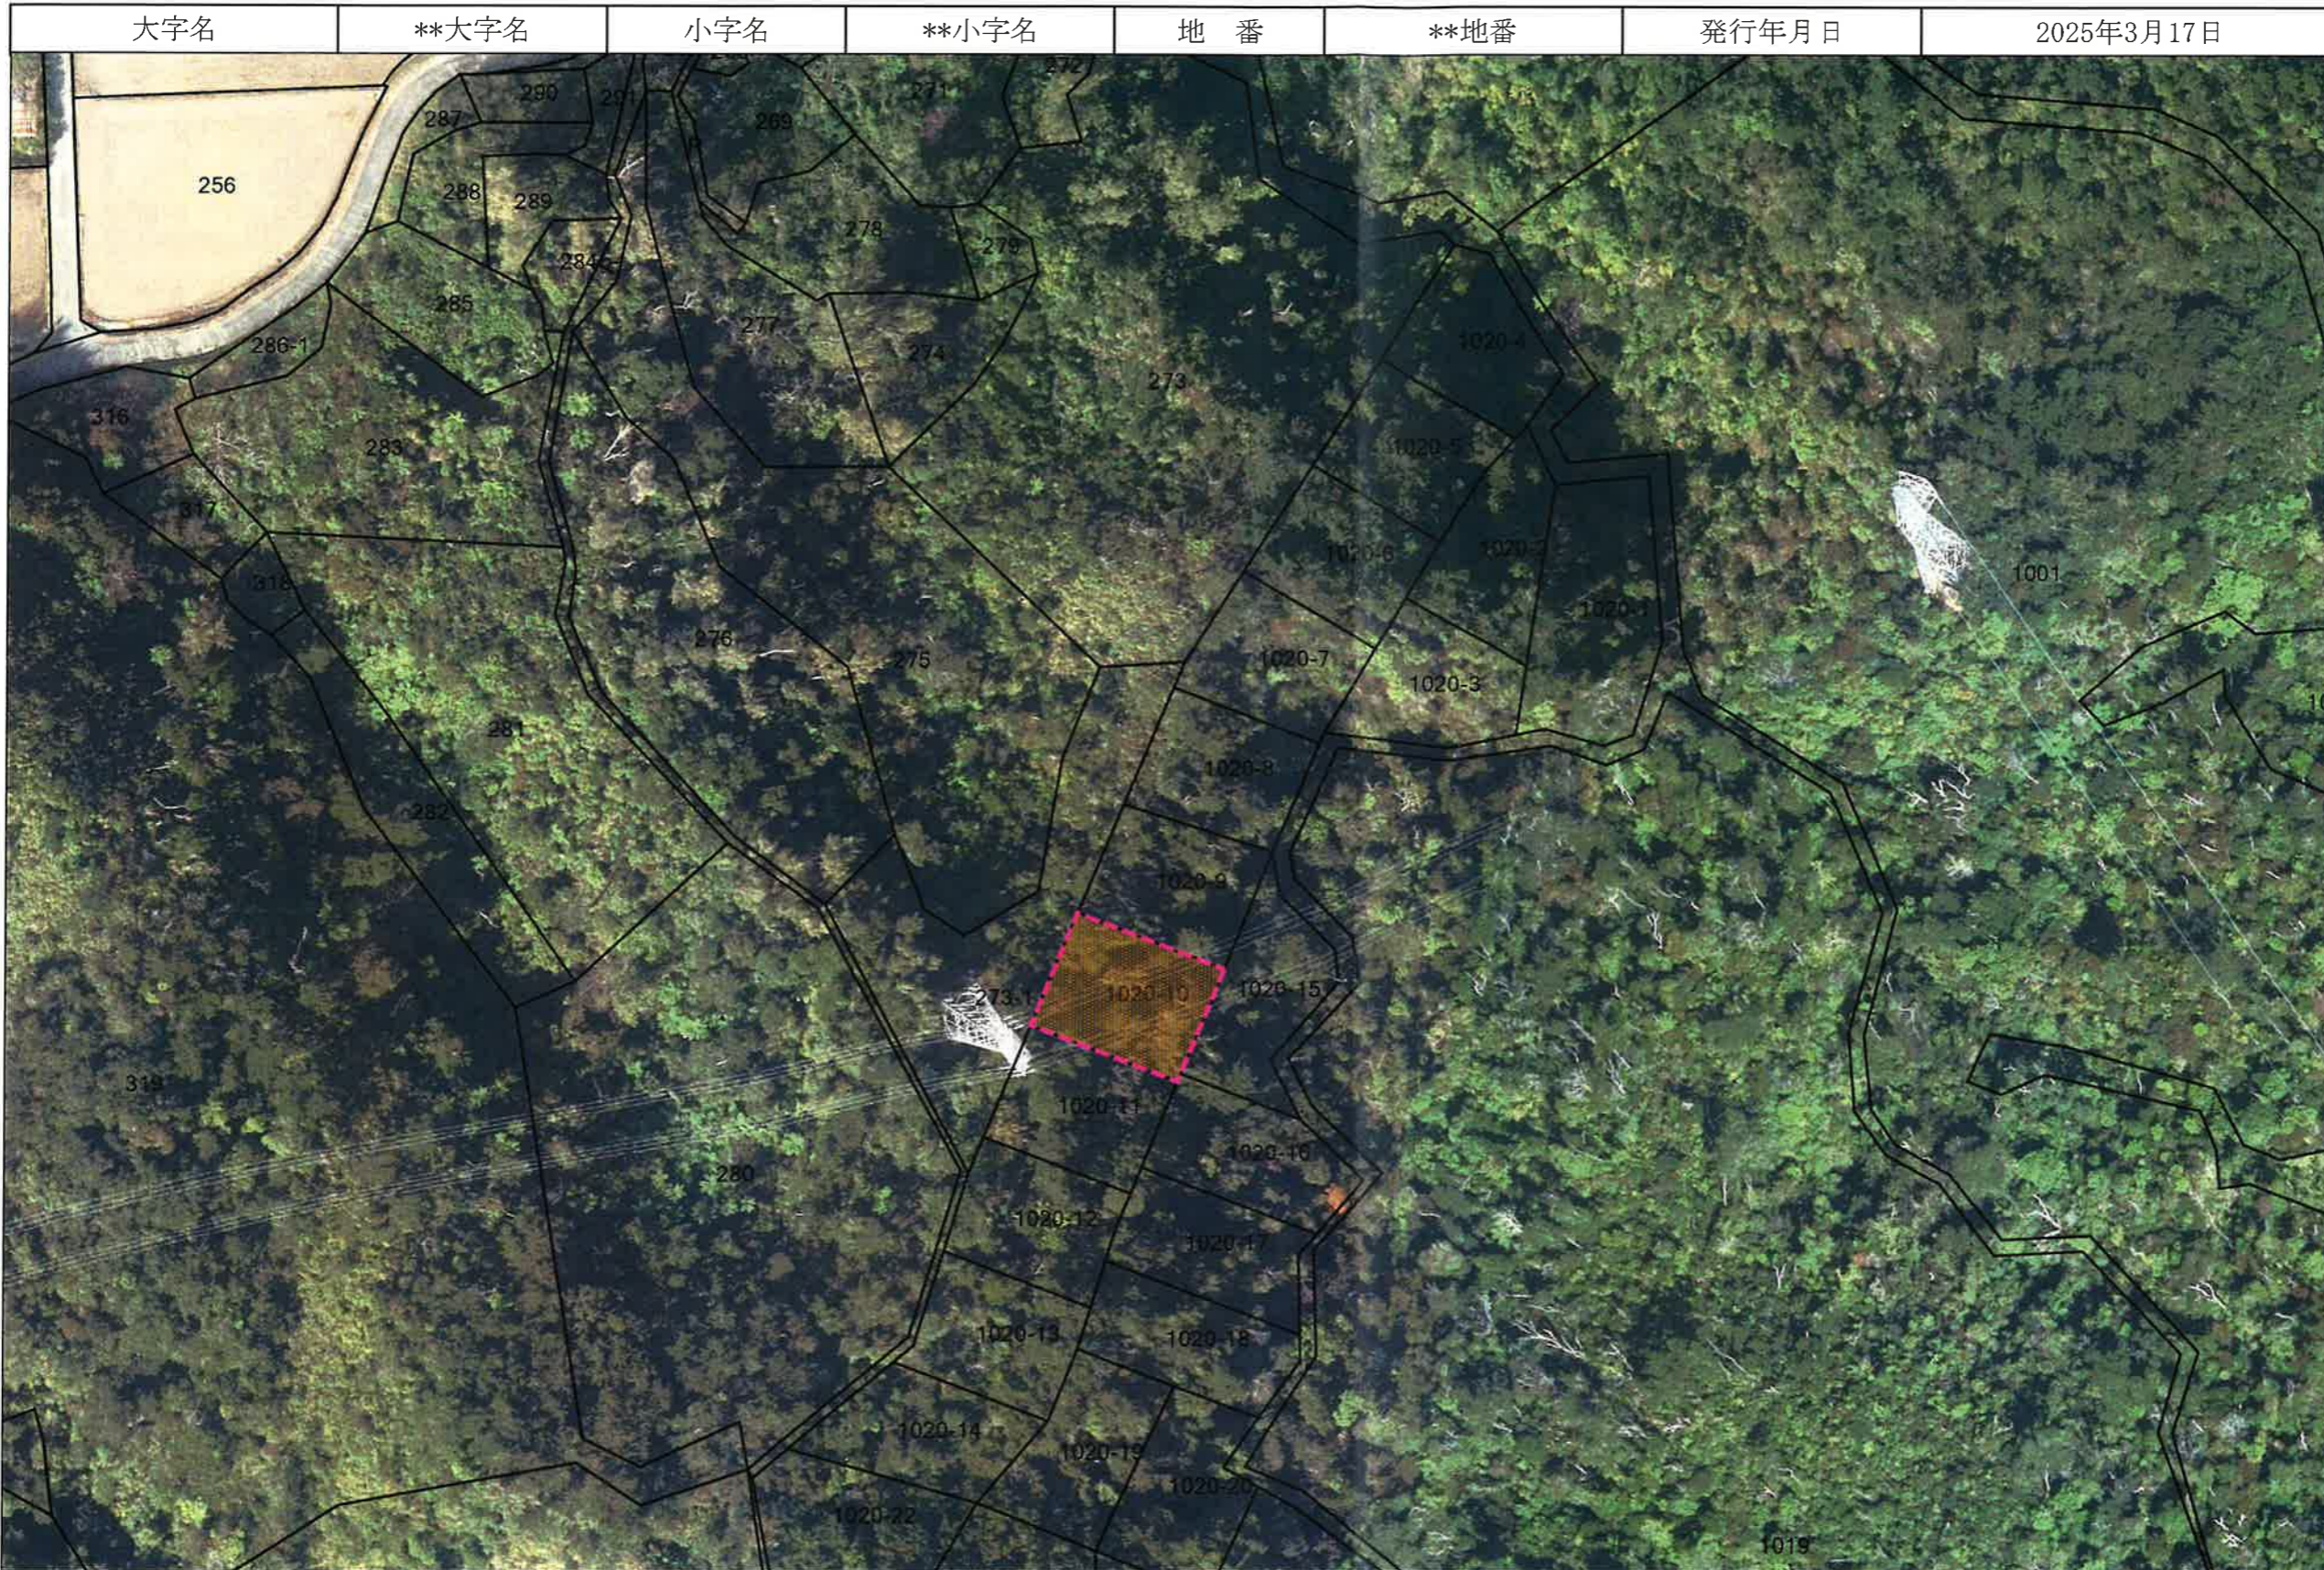

# 恩納村地籍図

凡例	
土地 (窓口用)	
土地 (緑) 固定資産	
— 引出線	
土地 (面) 固定資産	
□	

この地図は参考図です。権利関係の確認には使用できません。  
 地籍図：令和6年1月1日

恩納村役場